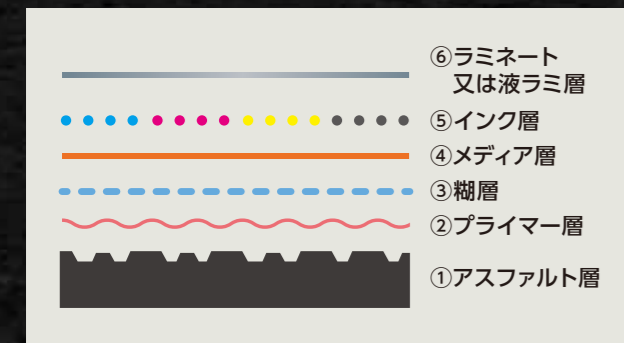

## アスファルト印刷の比較

#### 課題1) アスファルト層へのメディアの追従性

強度を求めると、表面への追従性が弱くなり、叩くなどの作業が増加する。しかし、隙間が発生してそれが剥がれの要因となる