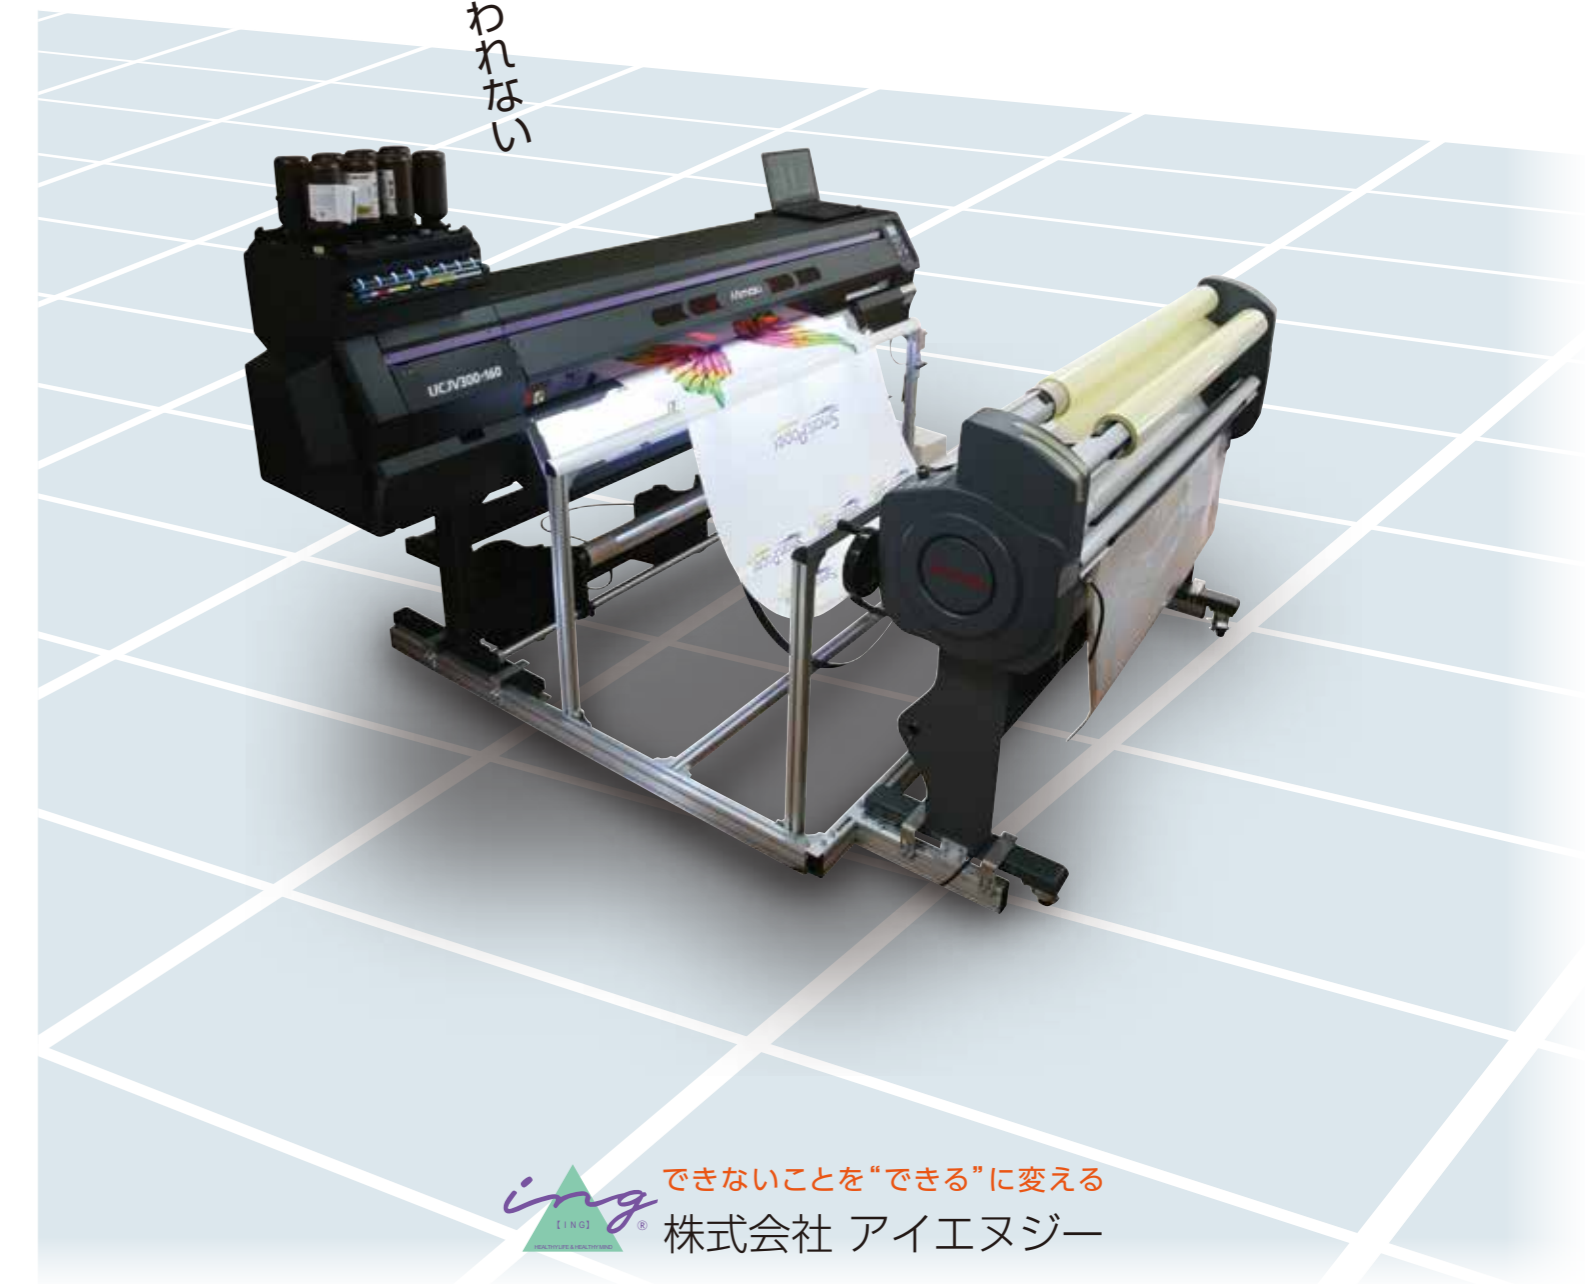

SPUV-pro UCJV300-160

Smart Paper® for UV

できないことを“できる”に変える
株式会社 アイエヌジー

SPUV-pro
UCJV300-160