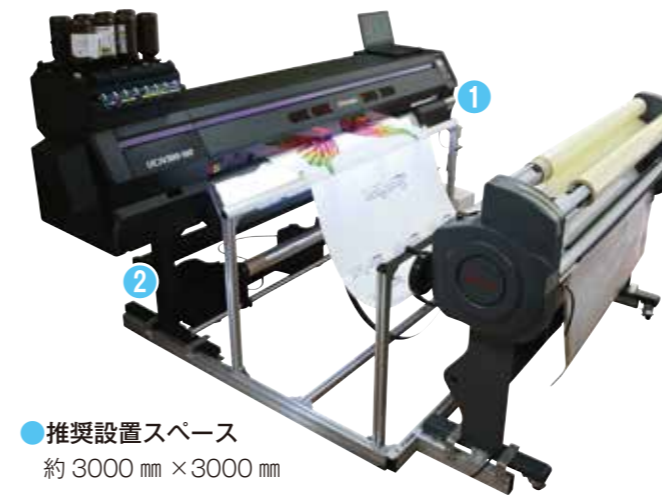

### ■カスタマイズ内容

- 自動巻き取りプログラム  
プリンタ出力とラミネータのスピードが異なる為、一定の長さを出力後にセンサーが感知し、ラミネータの巻きとりが自動スタートします。
- ①ピンチローラー  
スマートペーパーの表面は糊が塗布されているため通常プリンターでは用紙送りができないため、特殊ローラーに変更
- ②連結フレーム  
出力メディアの蛇行を防ぎ、ラミネータで巻き取れるように固定しています